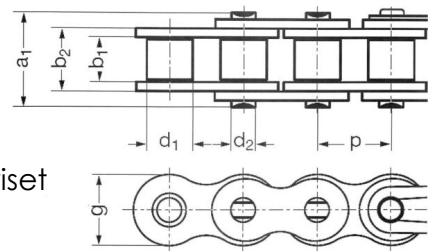

[Tutustu tuotteeseen www.etra.fi >](http://www.etra.fi)

Tuotekoodi	Tuotenimi	Tekninen nimi	Yks	Hinta
10500002027	10B-1 Rexnord rullaketju	Rexnord RexPro	m	12,90
10500002028	12B-1 Rexnord rullaketju	Rexnord RexPro	m	15,14

ETRA