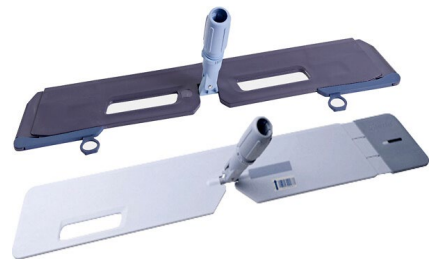

16,26 kpl

[Tutustu tuotteeseen www.etra.fi >](http://www.etra.fi)