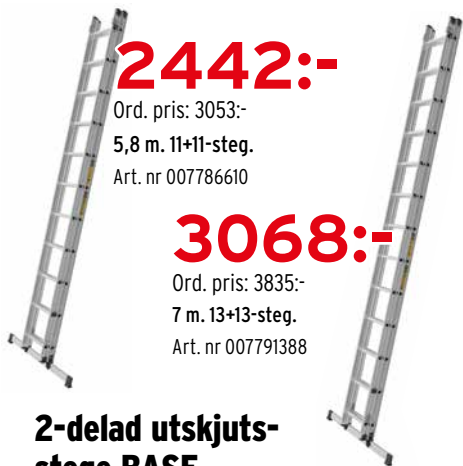

2442:-

Ord. pris: 3053:-

5,8 m. 11+11-steg.

Art. nr 007786610

3068:-

Ord. pris: 3835:-

7 m. 13+13-steg.

Art. nr 007791388

2-delad utskjutsstege BASE

WIBE. 5,8 m. 11+11-steg. Stabil och trygg utskjutsstege med kraftig BETA-profil i aluminium och halkskyddade stegpinnar. Stegfot medföljer.